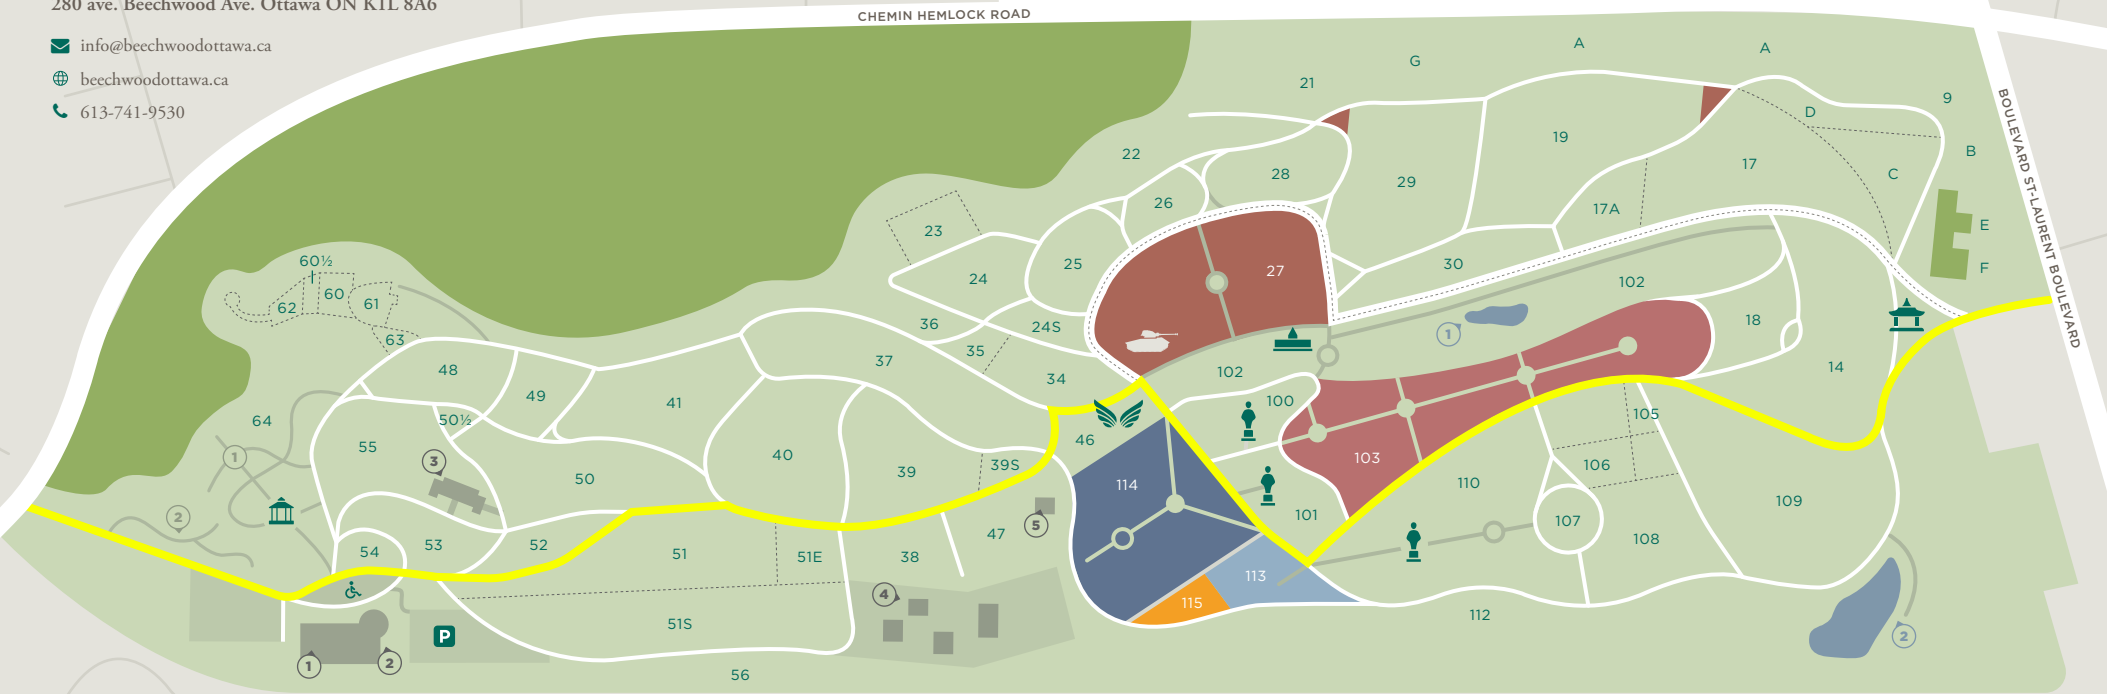

280 ave. Beechwood Ave. Ottawa ON K1L 8A6

✉ info@beechwoodottawa.ca

🌐 beechwoodottawa.ca

☎ 613-741-9530

NAME OF DECEASED | NOM DE DÉFUNT

SECTION | SECTION

LOT | LOT

RANGE | RANG

FOLIO NUMBER | NUMÉRO DE FOLIO

LEGEND | LÉGENDE

LANDMARKS | INSTALLATIONS

- ① Beechwood National Memorial Centre
Centre commémoratif national Beechwood
- ② Sacred Space
Espace sacré
- ③ Mausoleum
Mausolée
- ④ Crematorium
Crématorium
- ⑤ Memorial Cross Building
L'immeuble de la Croix du souvenir

WATERWAYS | COURS D'EAU

- ① Quarry
Carrière
- ② Macoun March
Marais Macoun

SECTION 100 | SECTION 100
St. Charbel
Saint-Charbel

SECTION 101 | SECTION 101
Our Lady of Fatima
Notre Dame de Fatima

SECTION 110 | SECTION 110
Élisabeth Bruyère Monument
Monument Élisabeth-Bruyère

Yellow Line | Ligne Jaune

White Line | Ligne Blanc

Pathways | Parcours

Roads | Routes

Sections | Sections

Parking | Stationnement

Off-Property Roads | Routes hors propriété