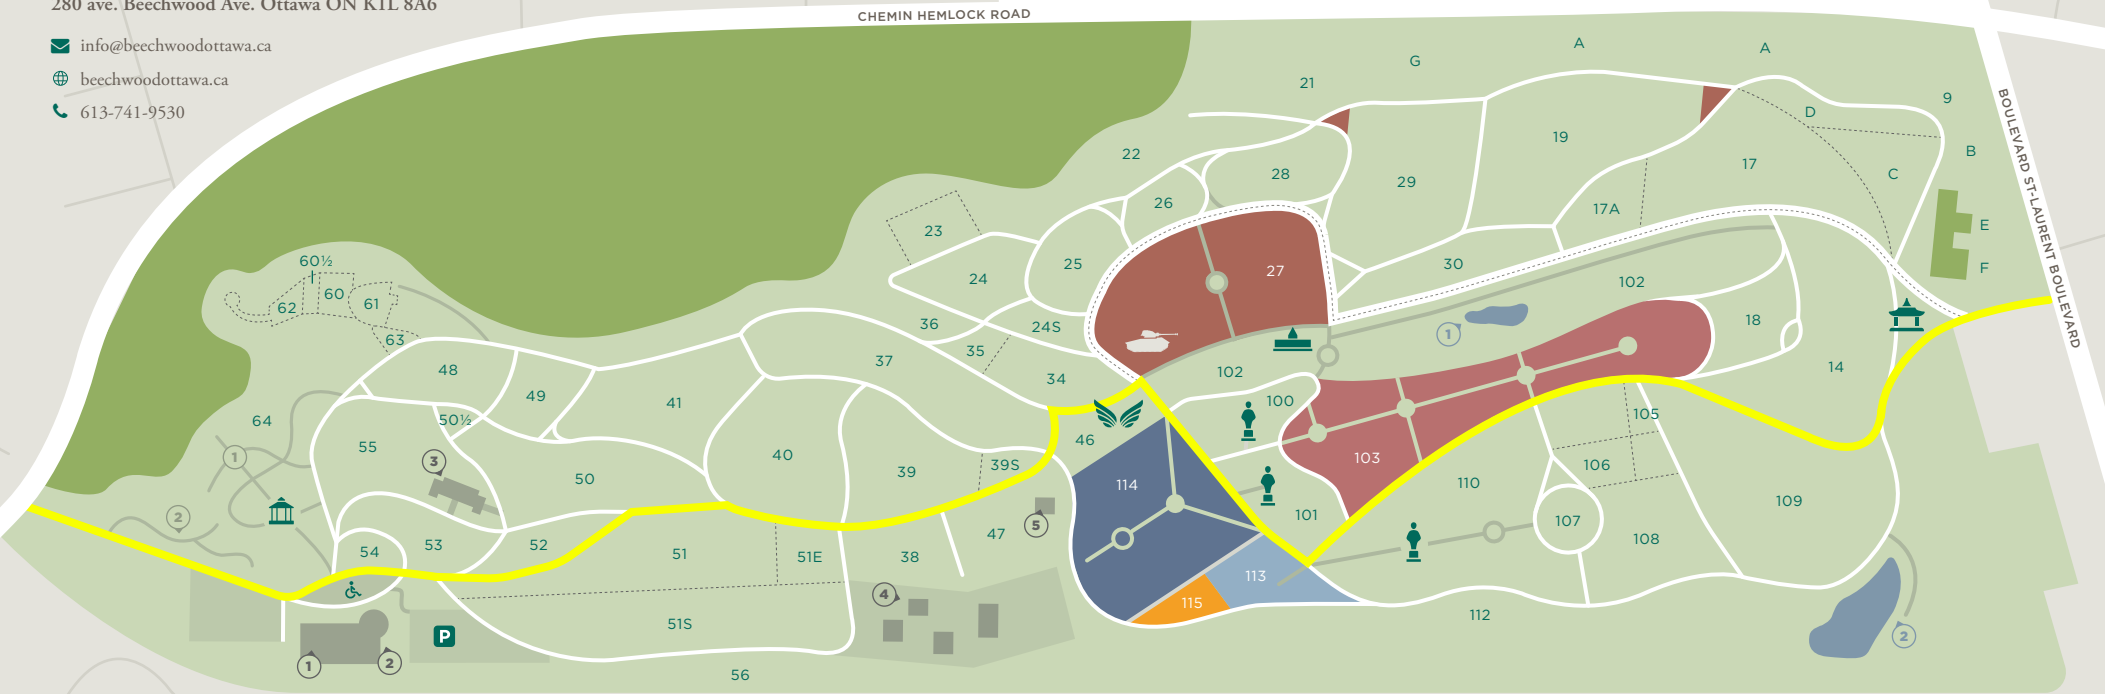

280 ave. Beechwood Ave. Ottawa ON K1L 8A6

✉ info@beechwoodottawa.ca

🌐 beechwoodottawa.ca

☎ 613-741-9530

NAME OF DECEASED | NOM DE DÉFUNT

_____

_____

_____

SECTION | SECTION

LOT | LOT

RANGE | RANG

FOLIO NUMBER | NUMÉRO DE FOLIO

LEGEND | LÉGENDE

LANDMARKS | INSTALLATIONS

- ① Beechwood National Memorial Centre
  Centre commémoratif national Beechwood
- ② Sacred Space
  Espace sacré
- ③ Mausoleum
  Mausolée
- ④ Crematorium
  Crématorium
- ⑤ Memorial Cross Building
  L'immeuble de la Croix du souvenir

PATHWAYS | PARCOURS

- ① Botanical Cremation Gardens
  Jardins botaniques pour crémation
- ② Poet's Hill
  L'aire des poètes

MONUMENTS | MONUMENTS

- Tank
  Char d'assaut
- Amicitia France Canada Monument
  Monument Amicitia France Canada
- Garden of Angels
  Jardin des anges
- Pagoda
  Pagode
- Gazebo
  Gazebo

WATERWAYS | COURS D'EAU

- ① Quarry
  Carrière
- ② Macoun March
  Marais Macoun

SECTION 100 | SECTION 100
St. Charbel
Saint-Charbel

SECTION 101 | SECTION 101
Our Lady of Fatima
Notre Dame de Fatima

SECTION 110 | SECTION 110
Élisabeth Bruyère Monument
Monument Élisabeth-Bruyère

COMMUNITIES | COMMUNAUTÉS

National Military Cemetery
Cimetière national militaire

SECTION 27 | SECTION 27
Veterans Section
Section des Anciens Combattants

SECTION 113 | SECTION 113
Ottawa Police Service Memorial Cemetery
Cimetière commémoratif du Service de police d'Ottawa

SECTION 114 | SECTION 114
RCMP National Memorial Cemetery
Cimetière commémoratif national de la GRC

SECTION 115 | SECTION 115
CSIS National Memorial Cemetery
Cimetière commémoratif national du SCRS

ROUTES | ROUTES

Yellow Line | Ligne Jaune

White Line | Ligne Blanc

Pathways | Parcours

Roads | Routes

Sections | Sections

Parking | Stationnement

Off-Property Roads | Routes hors propriété