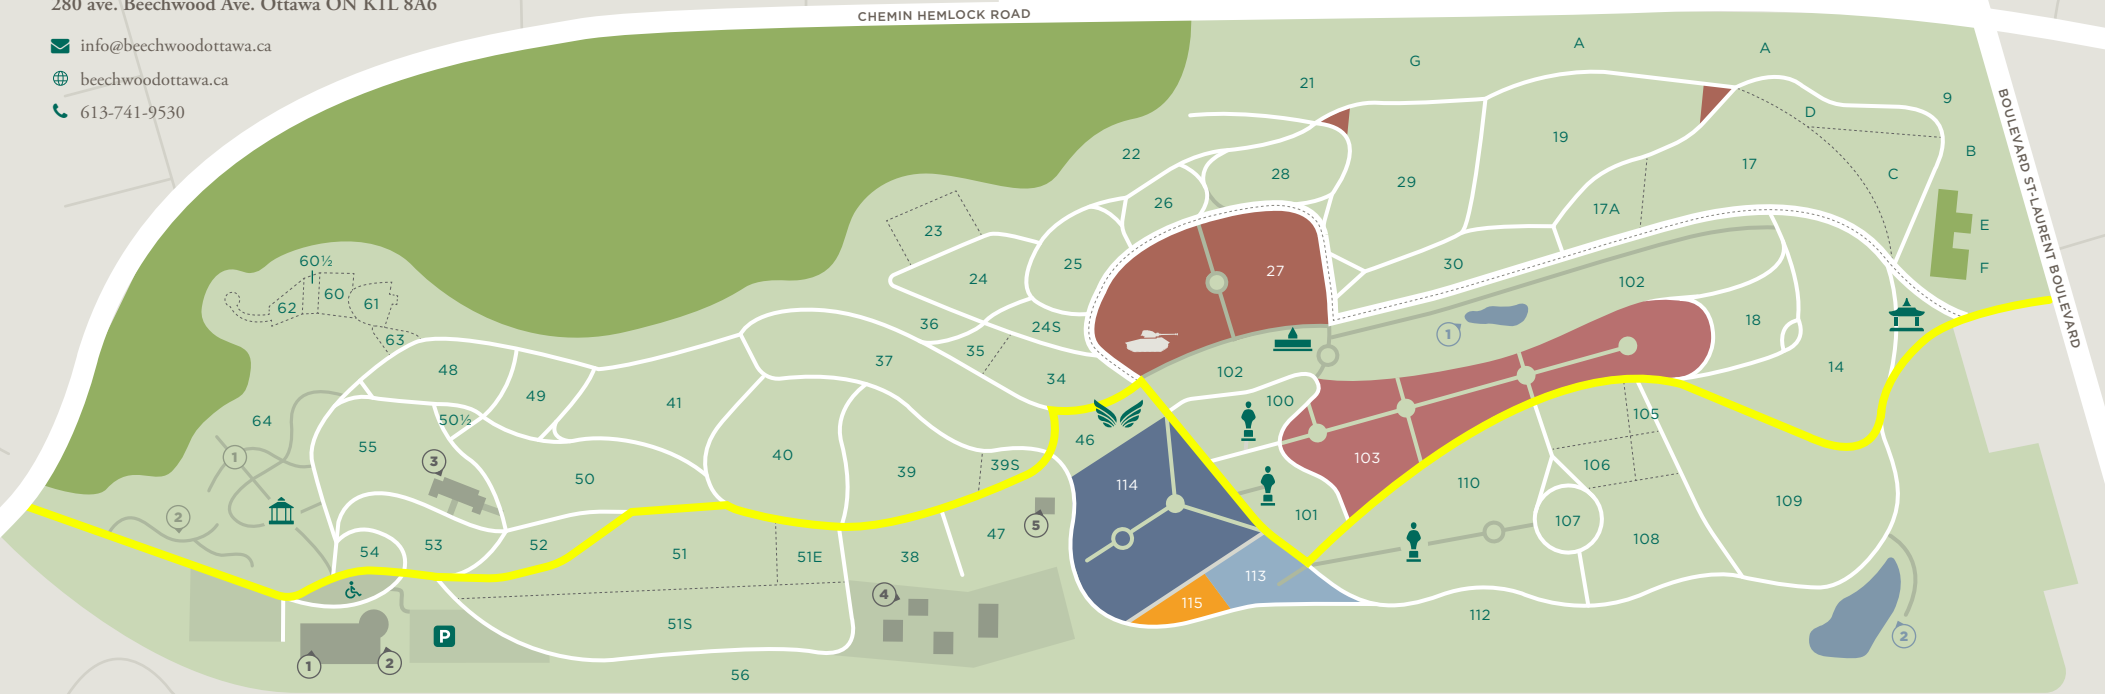

280 ave. Beechwood Ave. Ottawa ON K1L 8A6

✉ info@beechwoodottawa.ca

🌐 beechwoodottawa.ca

☎ 613-741-9530

NAME OF DECEASED | NOM DE DÉFUNT

_____

_____

SECTION | SECTION

LOT | LOT

RANGE | RANG

FOLIO NUMBER | NUMÉRO DE FOLIO

LEGEND | LÉGENDE

LANDMARKS | INSTALLATIONS

- ① Beechwood National Memorial Centre
  Centre commémoratif national Beechwood
- ② Sacred Space
  Espace sacré
- ③ Mausoleum
  Mausolée
- ④ Crematorium
  Crématorium
- ⑤ Memorial Cross Building
  L'immeuble de la Croix du souvenir

PATHWAYS | PARCOURS

- ① Botanical Cremation Gardens
  Jardins botaniques pour crémation
- ② Poet's Hill
  L'aire des poètes

MONUMENTS | MONUMENTS

- Tank
  Char d'assaut
- Amicitia France Canada Monument
  Monument Amicitia France Canada
- Garden of Angels
  Jardin des anges
- Pagoda
  Pagode
- Gazebo
  Gazebo

WATERWAYS | COURS D'EAU

- ① Quarry
  Carrière
- ② Macoun March
  Marais Macoun
- SECTION 100 | SECTION 100
  St. Charbel
  Saint-Charbel
- SECTION 101 | SECTION 101
  Our Lady of Fatima
  Notre Dame de Fatima
- SECTION 110 | SECTION 110
  Élisabeth Bruyère Monument
  Monument Élisabeth-Bruyère

COMMUNITIES | COMMUNAUTÉS

- National Military Cemetery
  Cimetière national militaire
- SECTION 27 | SECTION 27
  Veterans Section
  Section des Anciens Combattants
- SECTION 113 | SECTION 113
  Ottawa Police Service Memorial Cemetery
  Cimetière commémoratif du Service de police d'Ottawa
- SECTION 114 | SECTION 114
  RCMP National Memorial Cemetery
  Cimetière commémoratif national de la GRC
- SECTION 115 | SECTION 115
  CSIS National Memorial Cemetery
  Cimetière commémoratif national du SCRS

ROUTES | ROUTES

- Yellow Line | Ligne Jaune
- White Line | Ligne Blanc
- Pathways | Parcours
- Roads | Routes
- Sections | Sections
- Parking | Stationnement
- Off-Property Roads | Routes hors propriété